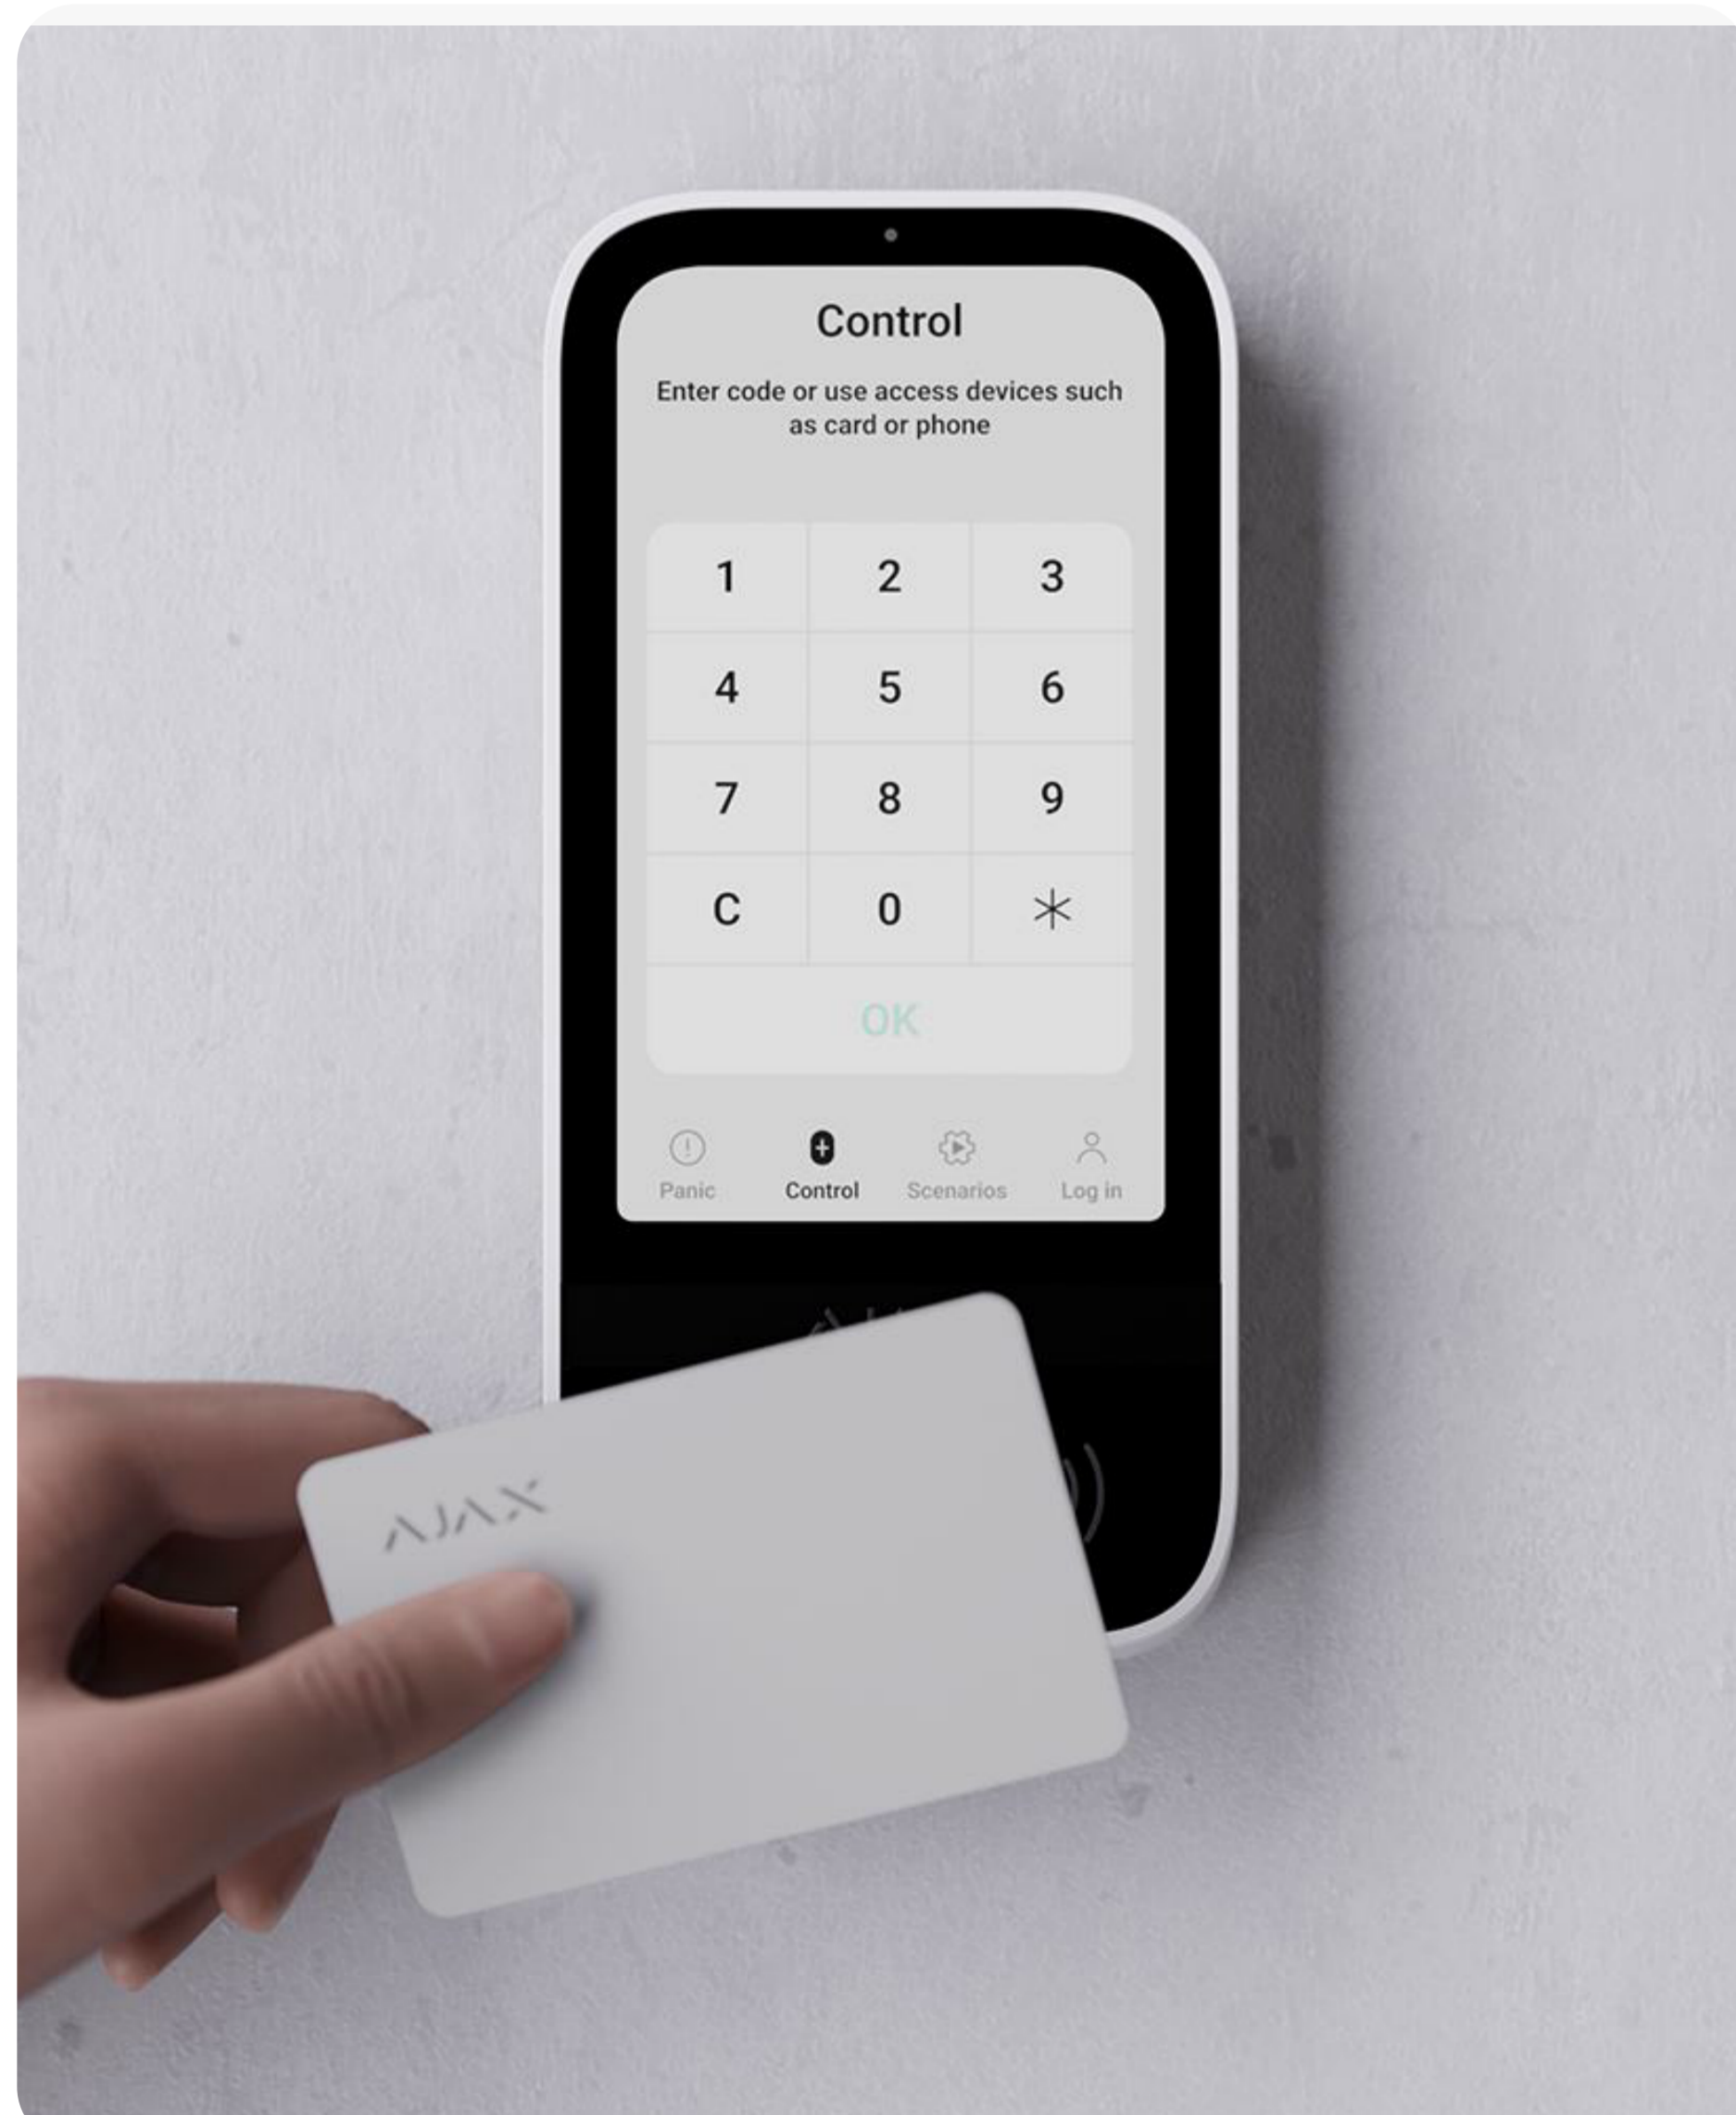

Ajax Superior Keypad TouchScreen G3 Jeweller

Clavier sans fil avec écran tactile permettant l'authentification par Pass, Tag, smartphones et codes

Il s'agit d'un dispositif de la ligne de produits Superior. Seuls les partenaires accrédités d'Ajax Systems peuvent vendre, installer et administrer les produits Superior.

Gestion intelligente de la sécurité et de l'automatisation

Superior Keypad TouchScreen Jeweller est conçu pour une gestion intuitive et pratique du système. L'interface graphique, les notifications sonores et l'indication LED du clavier garantissent que les commandes des utilisateurs et les réponses du système sont transmises sans faille. Les utilisateurs peuvent visualiser les dernières alarmes et événements directement sur le clavier de commande afin de rester informés de l'activité récente du système. En cas de dysfonctionnement détecté lors de la vérification d'intégrité, le clavier indique clairement la cause. Ainsi, les utilisateurs sont toujours informés de l'état du système et des actions nécessaires.

3
GRADE
EN 50131

PD 6662
2017

Trois méthodes d'authentification rapides et sécurisées

Cartes Pass ou badges Tag

Smartphones

Codes

Caractéristiques clés

- Gestion aisée des groupes de sécurité et du Mode nuit
- Onglet de contrôle pour les dispositifs d'automatisation avec prise en charge d'un maximum de 6 scénarios et bascules indiquant l'état actuel du dispositif¹
- Indication sonore et LED pour les alarmes, les ouvertures de portes (Carillon d'entrée), les temporisations à l'armement / au désarmement et d'autres événements
- Activation du clavier lorsqu'un utilisateur approche la main du dispositif, et pendant les temporisations au désarmement
- Réglage automatique de la luminosité du rétroéclairage
- Notification à l'écran spécifiant la cause d'un dysfonctionnement lors de l'armement du système
- Historique des derniers événements du système disponibles directement depuis l'écran du clavier